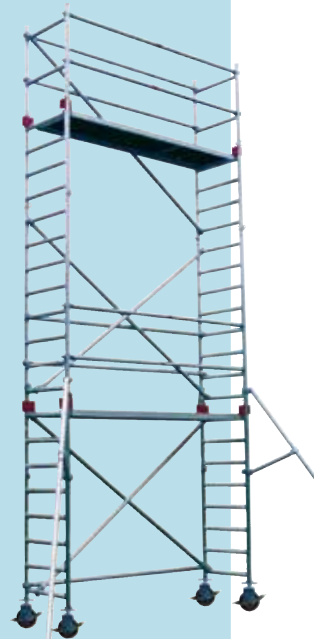

Jumbo rolsteiger smal

Basisafmeting 0.74 x 2.5 m. Platform/werkhoogte: 4.3 m/6.3 m. Extra dik buiswerk 2,3 mm conform EN1298/EN 1004 klasse 3

- 4 x geremd wiel Ø 200 mm met gegalvaniseerde spindel
- 4 x 8 sports-opbouwelement 2 m
- 2 x eindleuning
- 2 x platform met luik
- 8 x horizontaalschoor
- 2 x diagonaalschoor
- 4 x kantplankhouder
- 1 x kantplankset
- 2 x stabilisator*

* bij vrijstaand gebruik 4 stabilisatoren verplicht