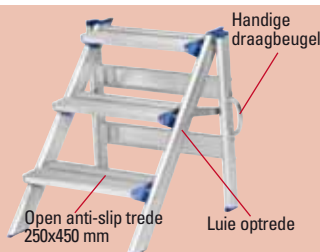

Handige
draagbeugel

Open anti-slip trede
250x450 mm

Luie optrede

2 TREDEN
€ 159,00

3 TREDEN
€ 199,00

ORIGINELE

Little Jumbo Inklapbare werkbordessen

- Zeer stabiel en degelijk stavlak
- Ergonomisch omdat de hele voeten –ongeacht hoogte– op de extra grote trede staan
- Te betreden als normale vaste trap door luie oloploop
- Ingeklapt zeer plat dus compact in opslag en transport
- Vanaf 3 t/m 5 treden
- Ook met aluminium tranenplaat treden verkrijgbaar
- Met neerklapbare veiligheidsbeugel

VANAF
€ 204,00