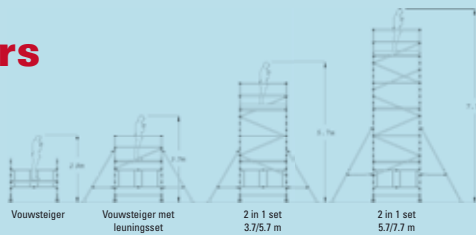

## Multifunctionele MiniMax rolsteigers

Multifunctionele MiniMax Rolsteigers zijn te gebruiken als vouwsteiger, maar ook hoger op te bouwen tot zelfs 7.7 m werkhogte. Conform EN1298/EN1004 klasse 3.