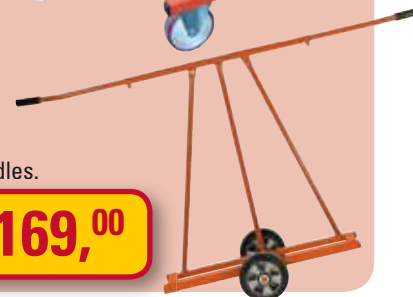

### Model met 4 wielen

Gelakt staal, rubberen wielen, waarvan 2 geremd. Ingeklapt zeer compact dus makkelijk in transport. Max. laadvermogen 900 kg. Afm. 83x24 cm. Gewicht: 23 kg.

€ 219,<sup>00</sup>

### Model met 2 wielen

Gelakt staal, rubberen wielen. Met 2 verstelbare telescopische handles. Max. laadvermogen 900 kg. Afm. 80x21 cm. Gewicht: 13 kg.

€ 169,<sup>00</sup>