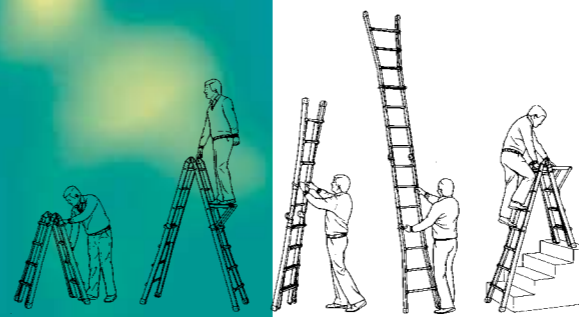

Little Jumbo Klimmaterieel b.v • Postbus 236, 6900 AE Zevenaar • Edisonstraat 32d, 6902 PK Zevenaar
Telefoon 0316 - 52 50 09 • Telefax 0316 52 95 74 • E-mail info@littlejumbo.nl • www.littlejumbo.nl

Produkt folder 1

1. De multifunctionele alles in één ladder en trap
2. als rechte ladder
   - als dubbele trap
   - voor ongelijk niveau
   - als steigerbok
   - ingeklapt zeer compact

De ladder is per 28 cm in hoogte verstelbaar. De sportverstelling vergt één simpele handbeweging.

Het unieke Wakü RVS veiligheidsscharnier dat altijd in zijn vergrendeling terugspringt

De multifunctionele ladder en trap voor de monteur, installateur, bouw, loodgieter, industrie en schilder

Wakü telescoopladder