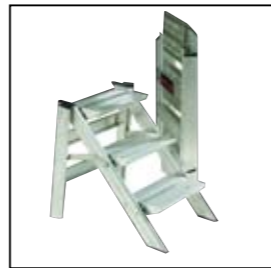

Werkbordessen