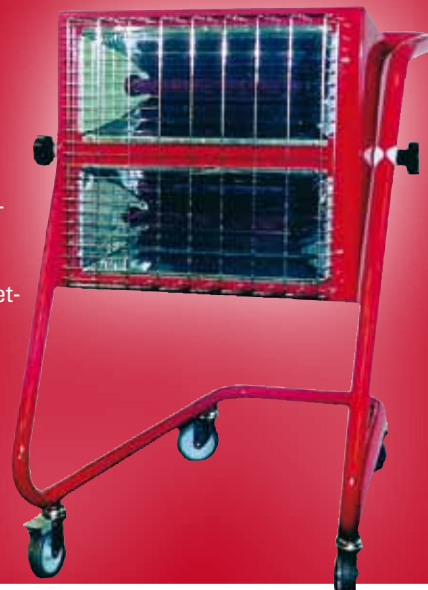

Little

Jumbo

Heater Hits

Elektrische stralingsheaters

De nieuwe generatie stralingsheaters: Quartz Infrarood. Effectief verwarmen dmv licht. Quartz heaters zijn zeer geschikt om specifieke plaatsen of personen te verwarmen. De Quartz stralingswarmte werkt net als zonlicht en wordt dus niet weggeblazen door wind of tocht. Ideaal voor bouw, tochtige ruimtes, onverwarmde bedrijfshallen of magazijnen, industriële drogingsprocessen of zelfs buiten. Bovendien géén geluid, géén stank, géén condens en géén gesleep met brandstof.

Red Rad infrarood ceramic Heater

Handige, lichte en verplaatsbare stralingsheater 220 V 2,4 Kw met 3 warmtestanden en aansluitsnoer. Gewicht 6 kg. Compleet met beschermingsrooster, stabiel onderstel en kantelbeveiliging.

Red Rad Quartz stralingsheater Model 2

Professionele Quartz halogeenstraler 220V met 2x1,5 Kw vermogen en 5m aansluitsnoer. Met 2 warmtestanden in verrijdbare trolley en met instelbare stralingshoek. Na enkele seconden al volledige warmte. Quartz halogeenheaters geven meer warmte dan normale infraroodstralers. Er is geen stofafzetting. Hierdoor prima inzetbaar in spuitrijen. Ook ideaal om wanden en plafonds te drogen.

Elektrische FAN warme lucht heaters

Robuuste ruimteverwarmers in robuuste metalen epoxy behuizing met geïsoleerde handgreep.

Model 220V 3,3 Kw

Regelbare thermostaat
Ook alleen als ventilator te gebruiken
Beveiliging tegen oververhitting
Output 400 M3/uur
Gewicht 7,5 kg
Aansluitsnoer met stekker