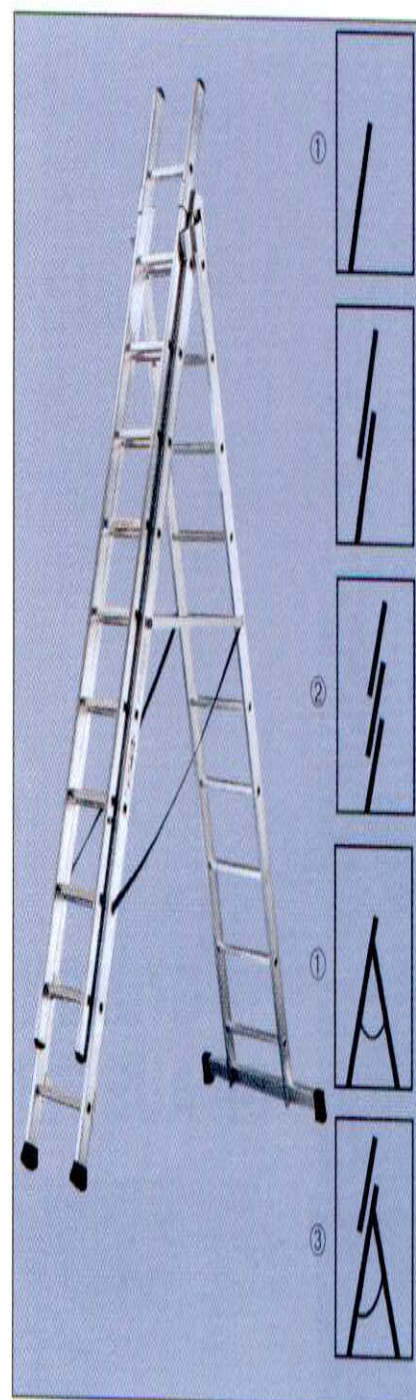

TYPE 2444

REFORMLADDER

3-DELIG

De universele combinatie ladder. Te gebruiken als enkele rechte ladder en opsteekladder. Bovendien vrijstaand als dubbele ladder en natuurlijk als reformladder. Spreidstandbeveiliging d.m.v. twee nylon koorden en twee aluminium profielen. Ook hier zorgen de vergrendelhaken voor een optimale veiligheid. Standaard geleverd met een stabilisatiebalk. Vanaf 3 x 12 sporten uitgevoerd met grote gevelrollen.

artikel nr.	lengte	gewicht	aantal sporten	breedte stab.balk
12.24440308	2,47/4,14/ 5,82 m	16,9 kg	3 x 8	850 mm
12.24440310	3,03/4,98/ 6,94 m	20,6 kg	3 x 10	995 mm
12.24440312	3,60/6,11/ 8,63 m	27,5 kg	3 x 12	1195 mm
12.24440314	4,16/6,95/10,03 m	31,6 kg	3 x 14	1370 mm