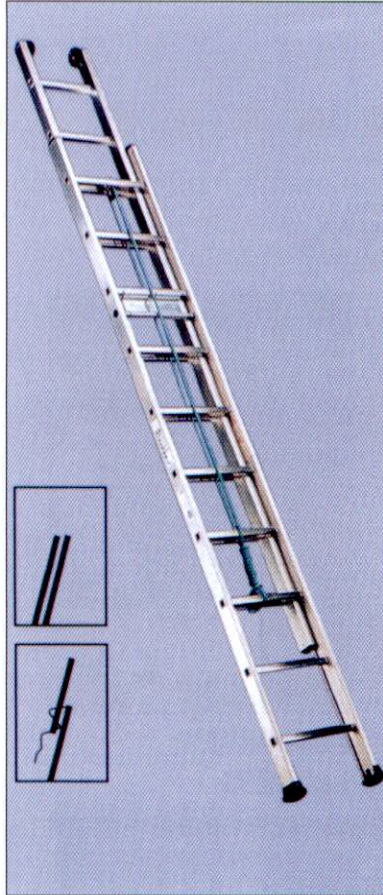

TYPE 2444

REFORMLADDER

3-DELIG

De universele combinatie ladder. Te gebruiken als enkele rechte ladder en opsteekladder. Bovendien vrijstaand als dubbele ladder en natuurlijk als reformladder. Spreidstandbeveiliging d.m.v. twee nylon koorden en twee aluminium profielen. Ook hier zorgen de vergrendelhaken voor een optimale veiligheid. Standaard geleverd met een stabilisatiebalk. Vanaf 3 x 12 sporten uitgevoerd met grote gevelrollen.

TYPE 2432 SCHUIFLADDER 2-DELIG

De schuifladder is d.m.v. een touw per sport te verstellen. Eén persoon trekt moeiteloos de ladder op de gewenste hoogte. Automatische invalhaken zorgen voor een veilige sportvergrendeling. De grote gevelrollen zijn standaard. Een stabilisatiebalk is tegen meerprijs leverbaar.