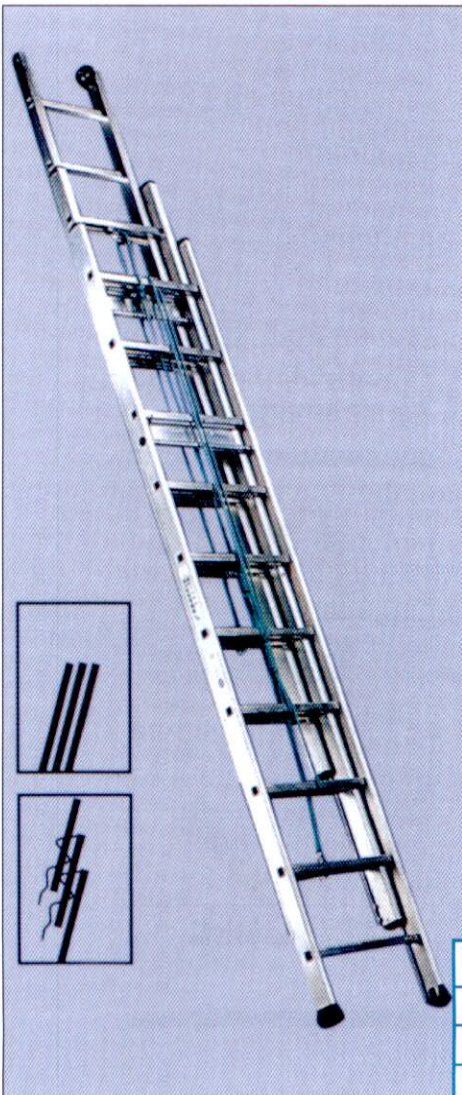

TYPE 2432 SCHUIFLADDER 2-DELIG

De schuifladder is d.m.v. een touw per sport te verstellen. Eén persoon trekt moeiteloos de ladder op de gewenste hoogte. Automatische invalhaken zorgen voor een veilige sportvergrendeling. De grote gevelrollen zijn standaard. Een stabilisatiebalk is tegen meerprijs leverbaar.

artikel nr.	lengte	gewicht	aantal sporten
12.24320214	4,09/ 6,89 m	18,5 kg	2 x 14
12.24320216	4,66/ 8,02 m	21,7 kg	2 x 16
12.24320218	5,22/ 9,14 m	28,4 kg	2 x 18
12.24320220	5,78/ 9,98 m	30,8 kg	2 x 20
12.24320222	6,34/11,10 m	37,2 kg	2 x 22