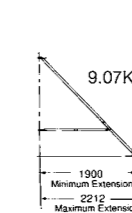

## BoSS steigerdelen

42396513 8 sports frame

42393513 8 sports frame

42319513 Stabilisator SPI5 XL

42397513 6 sports frame

42394513 6 sports frame

42318513 Stab. telesc. SPI0

42398513 Eindleuning