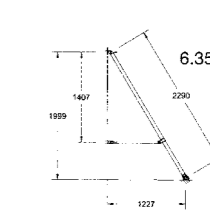

42317513 Stabilisator SP7

- 42312513 Horizontaalschoor gungrip 1.8 m
- 42318513 Horizontaalschoor gungrip 2.5 m
- 42319513 Horizontaalschoor gungrip 3.2 m
- 42313513 Diagonaalschoor gungrip 1.8 m
- 42314513 Diagonaalschoor gungrip 2.5 m
- 42315513 Diagonaalschoor gungrip 3.2 m

- 111011 Alu Spindel tot 250 mm verstelbaar
- 111000 Geremd polyurethaan wiel Ø 150 mm
- 114000 Geremd polyurethaan wiel Ø 200 mm