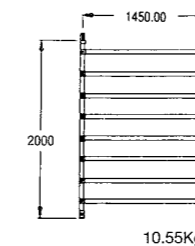

42396513 8 sports frame