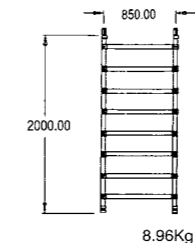

42393513 8 sports frame