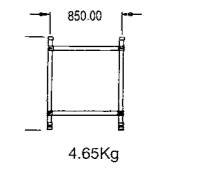

42395513 Eindleuning