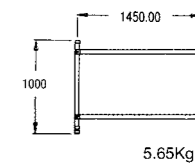

42398513 Eindleuning