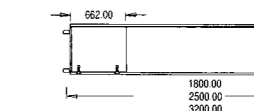

- 42302509 Breedte kantplank 850 mm
- 42303509 Breedte kantplank 1450 mm
- 42304509 Lengte kantplank 1.8 m
- 42305509 Lengte kantplank 2.5 m
- 42306509 Lengte kantplank 3.2 m
- 42301509 Fast fit kantplankhouder geel

- 42301511 Heavy duty platform 1.8 m
- 42302511 Heavy duty platform 2.5 m
- 42303511 Heavy duty platform 3.2 m
- 42304511 Heavy duty platform met luik 1.8 m
- 42305511 Heavy duty platform met luik 2.5 m
- 42306511 Heavy duty platform met luik 3.2 m

Gegevens onder voorbehoud van zet- en/of drukfouten. Afbeeldingen kunnen afwijken. Little Jumbo behoudt zich het recht voor modellen en technische wijzigingen zonder voorafgaande kennisgeving door te voeren.