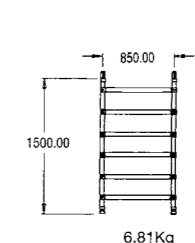

42394513 6 sports frame