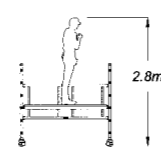

## MiniMax vouwsteiger

- Basisvouwdeel met zelfsluitende scharnieren
- 4 x geremde zwenkwielen Ø 125 cm
- 1 x platform 0.60 x 1.80 m met anti-slip WISAdeck vloer en uitwaaibeveiliging
- hoger op te bouwen (zie schema rechterpagina)