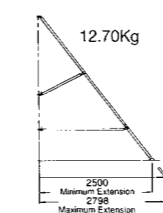

42319513 Stabilisator SPI5 XL