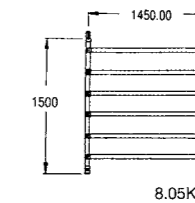

42397513 6 sports frame